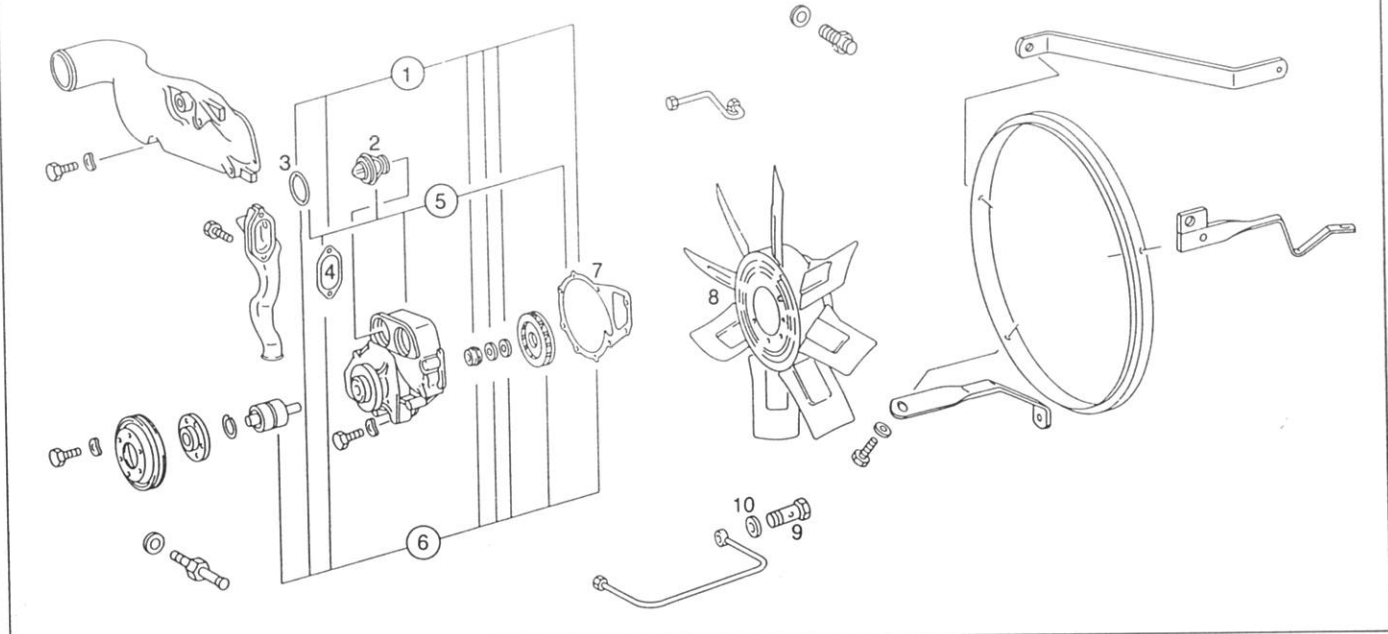

REF. NO.	PART NUMBER	DESCRIPTION	QTY.	OM429LA
				953
10	352 187 00 80	Gasket	1	■
11	427 997 00 82	Return Hose	1	■

Cooling System/Group 20

REF. NO.	PART NUMBER	DESCRIPTION	QTY.	OM429LA
				953
1	422 200 00 60	Gasket Kit	1	■
2	003 203 73 75	Thermostat	2	■
3	003 997 57 48	Seal Ring for Thermostat	2	■
4	403 201 04 80	Gasket	1	■
5	403 200 51 01	Water Pump with Gaskets	1	■
6	422 200 01 04	Impeller Parts Kit	1	■
7	403 201 10 80	Gasket	1	■
8	001 205 94 06	Fan, Power Saver	1	■
9	915036 010100	Hollow Screw	1	■
10	007603 014304	Seal Ring	2	■