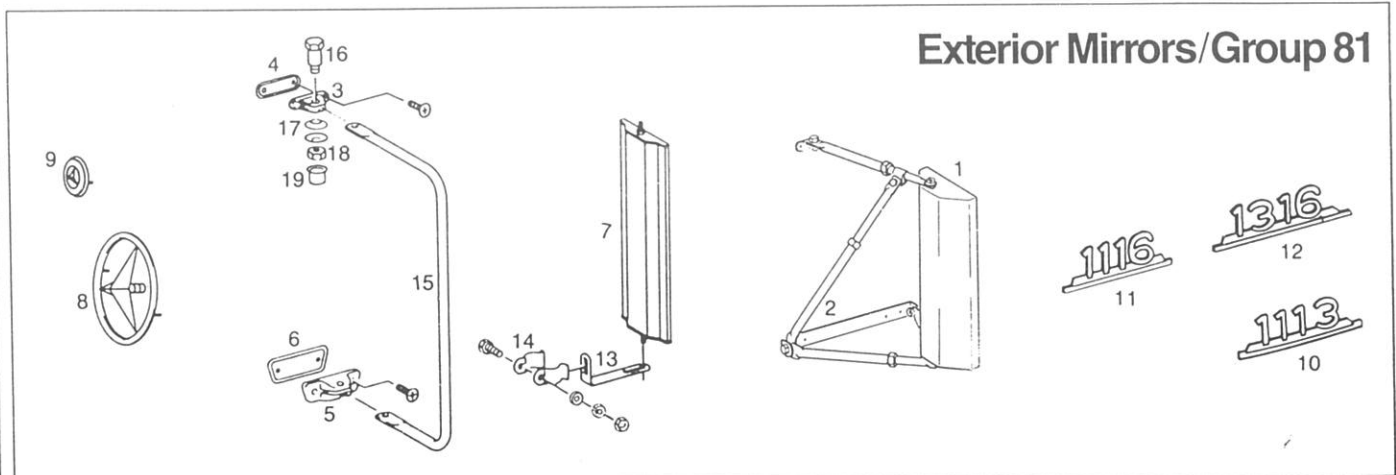

REF. NO.	PART NUMBER	DESCRIPTION	QTY.								
				L1013	L1113	L1116	L1117	L1316	L1317	L1418	LS1418
1	344 750 70 02	Grille (Pre Phase II)	1	■	■	■		■		■	■
2	331 751 00 18	Grille (Phase II)	1		■	■	■	■	■		
3	331 750 00 02	Grille Frame (Phase II)	1		■	■	■	■	■		

Exterior Mirrors/Group 81

REF. NO.	PART NUMBER	DESCRIPTION	QTY.								
				L1013	L1113	L1116	L1117	L1316	L1317	L1418	LS1418
1	900 811 00 30	Mirror Head	1	■	■	■		■		■	■
1	376 810 05 16	Mirror Head/Phase II (From Chassis 619235)	1		■	■		■			
2	900 811 03 14	Bracket/Left and Right	2	■	■	■		■		■	■
3	331 811 00 36	Top Left Bracket	1		■		■		■		
3	331 811 01 36	Top Right Bracket	1		■		■		■		
4	331 811 00 96	Shim Gasket, Upper	2		■		■		■		
5	381 811 03 36	Bottom Left & Right Bracket	2		■		■		■		
6	381 811 05 96	Shim Gasket, Lower	2		■		■		■		
7	976 811 00 30	Mirror Head (From Chassis 643428) <i>3768100716</i>	2		■		■		■		
8	344 810 78 18	Grille Star	1	■	■	■		■		■	■
8	331 810 00 18	Grille Star (Phase II)	1		■	■	■	■	■		
9	314 817 04 16	Hood Emblem	1	■	■	■	■	■	■	■	■
10	344 817 75 14	L1113 (Black) Type Designation <i>30217 0814 Chrome</i>	2		■						